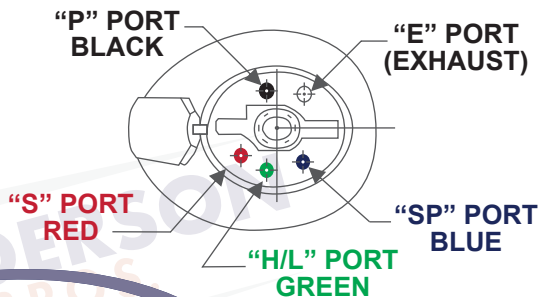

**ANDERSON BROS., INC. • PORTLAND OR.**  
**800-547-1522 • www.abros.com**

**ALL13 SPEED MODELS**

**11613 14613 15613**  
**14713 16713 14913**  
**16913 18913 20913**

**BLUE LINE TO  
SPLITTER CYLINDER**