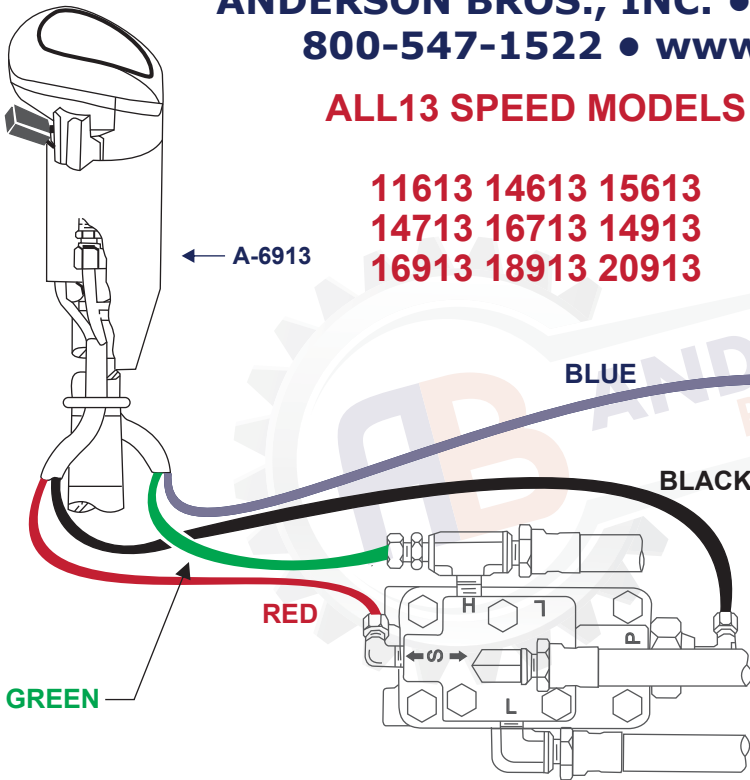

**ANDERSON BROS., INC. • PORTLAND OR.**  
**800-547-1522 • www.abros.com**

**ALL13 SPEED MODELS**

**11613 14613 15613**  
**14713 16713 14913**  
**16913 18913 20913**

**BLUE LINE TO  
SPLITTER CYLINDER**